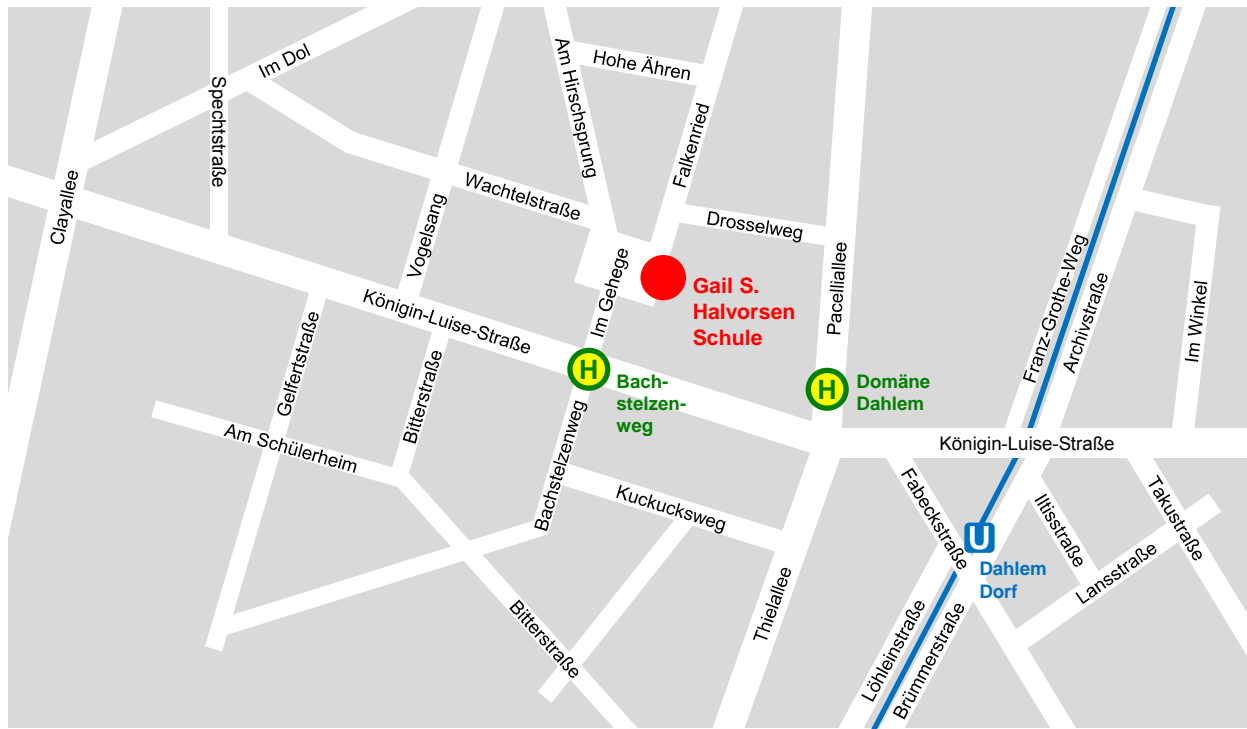

So landen Sie bei uns

Gail S. Halvorsen Schule
Im Gehege 6, 14195 Berlin (Dahlem)
Tel. 030 / 84 10 81 84
E-Mail: sekretariat@halvorsen-schule.de

Anreise mit dem Pkw

aus Richtung Südwesten:

Clayallee Richtung Norden, rechts in Königin-Luise-Str., 3. Straße links (Im Gehege)

aus Richtung Süden:

Thielallee Richtung Norden, links in Königin-Luise-Str., 1. Straße rechts (Im Gehege)

aus Richtung Osten:

Grunewaldstr./Königin-Luise-Str., hinter Kreuzung Thielallee/Pacelliallee 1. Straße rechts (Im Gehege)

aus Richtung Norden:

Pacelliallee Richtung Süden, rechts in Drosselweg, 1. Straße links (Falkenried) bis zur Schule (Im Gehege)

oder

Clayallee Richtung Süden, links in Königin-Luise-Str., 3. Straße links (Im Gehege)

Anreise mit öffentlichen Verkehrsmitteln

U-Bahn:

U3 (Krumme Lanke ↔ Nollendorfplatz), Haltestelle Dahlem Dorf

Bus:

Linie X83 (Haltestelle Bachstelzenweg)

Linien 110, N10 (Haltestelle Domäne Dahlem)

Linien M11, N3 (Haltestelle U Dahlem Dorf)